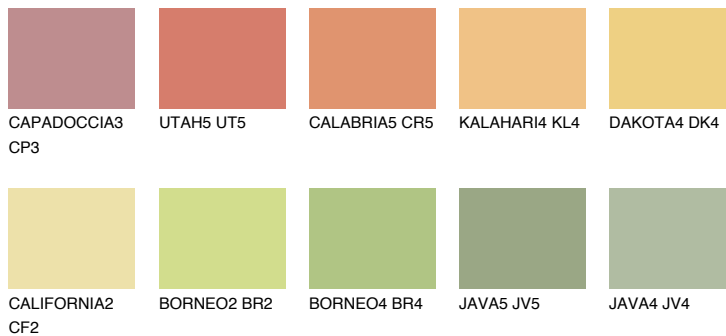


**CALIFORNIA5 CF5**70% **TSR** 67%**Kolory uzupełniające****COLOURS****INTENSE**

Więcej informacji o tynkach i farbach na stronie

[www.ceresit.pl](http://www.ceresit.pl)