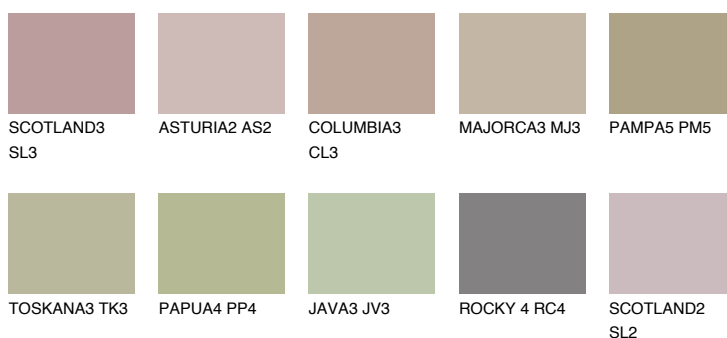

**CORSICA4 CC4**☀ 39% **TSR 39%****Kolory uzupełniające****COLOURS****INTENSE**

Więcej informacji o tynkach i farbach na stronie

www.ceresit.pl