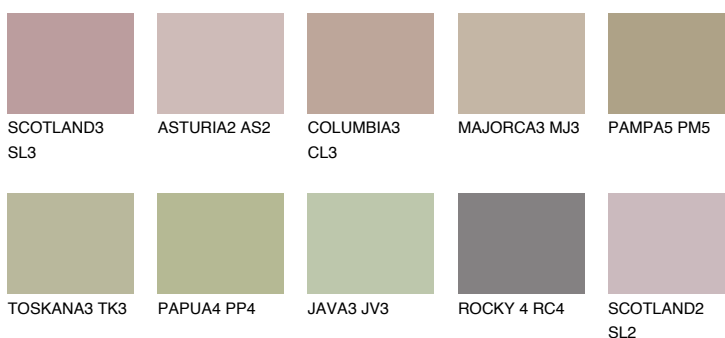

**CORSICA4 CC4**● 39% **TSR 39%****Kolory uzupełniające****COLOURS****INTENSE**

Więcej informacji o tynkach i farbach na stronie

www.ceresit.pl