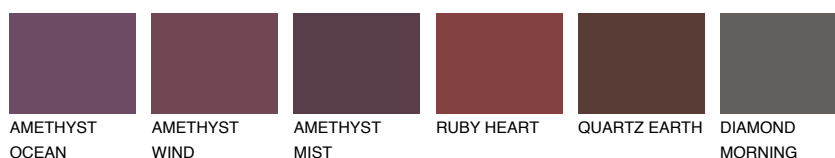

**CORSICA4 CC4**● 39% **TSR 39%****Kolory uzupełniające****COLOURS****INTENSE**

Więcej informacji o tynkach i farbach na stronie

www.ceresit.pl