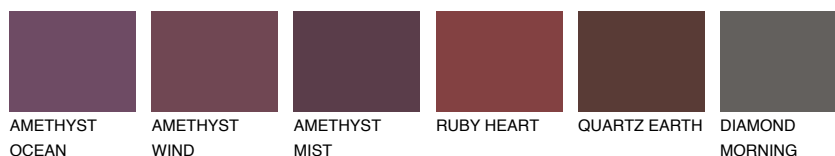

**CORSICA4 CC4**☀ 39% **TSR 39%****Kolory uzupełniające****COLOURS****INTENSE**

Więcej informacji o tynkach i farbach na stronie

www.ceresit.pl