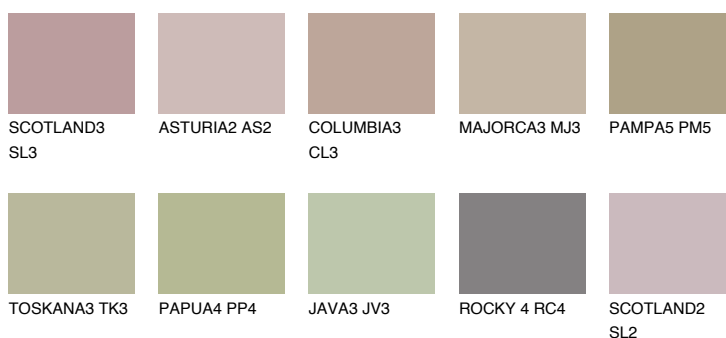

**CORSICA4 CC4**☀ 39% **TSR 39%****Kolory uzupełniające****COLOURS****INTENSE**

Więcej informacji o tynkach i farbach na stronie

[www.ceresit.pl](http://www.ceresit.pl)