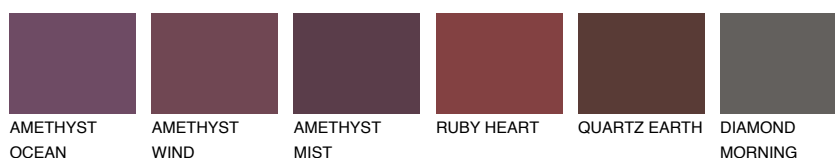

**CORSICA4 CC4**☀ 39% **TSR 39%****Kolory uzupełniające****COLOURS****INTENSE**

Więcej informacji o tynkach i farbach na stronie

www.ceresit.pl