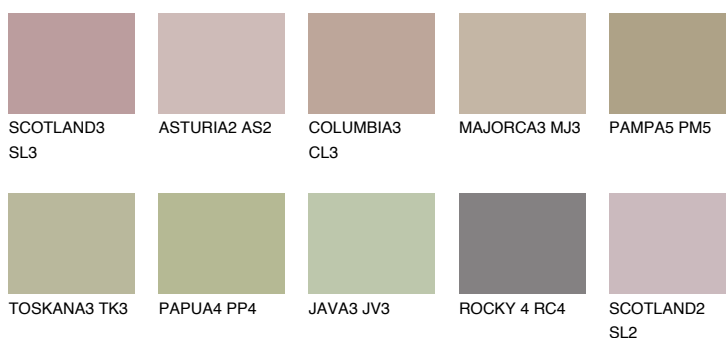

**CORSICA4 CC4**☀ 39% **TSR 39%****Kolory uzupełniające****COLOURS****INTENSE**

Więcej informacji o tynkach i farbach na stronie

www.ceresit.pl