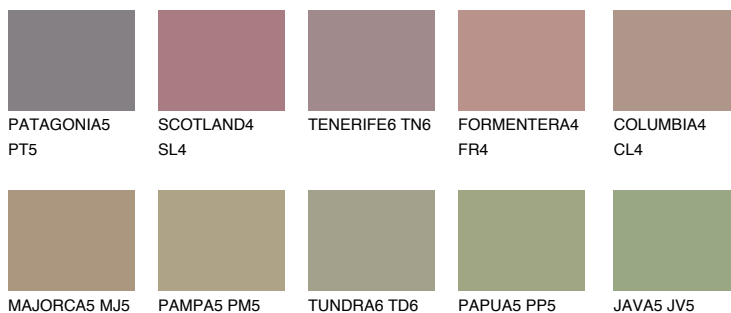

**CORSICA5 CC5**32% **TSR** 32%**Kolory uzupełniające****COLOURS****INTENSE**

Więcej informacji o tynkach i farbach na stronie

www.ceresit.pl