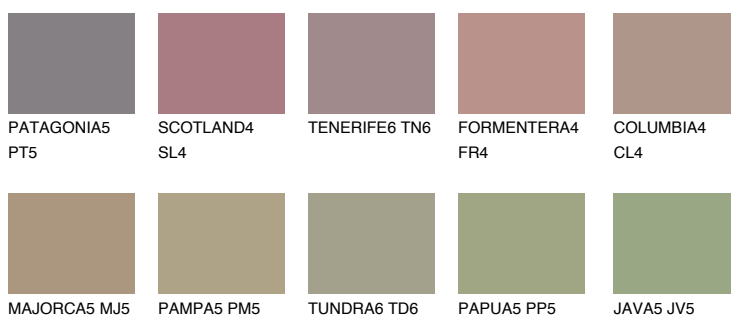

**CORSICA5 CC5**32% **TSR** 32%**Kolory uzupełniające****COLOURS****INTENSE**

Więcej informacji o tynkach i farbach na stronie

www.ceresit.pl