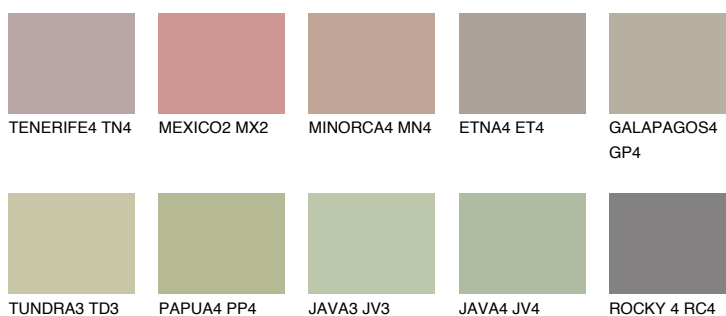

**MAJORCA4 MJ4**● 43% **TSR 38%****Kolory uzupełniające****COLOURS****INTENSE**

Więcej informacji o tynkach i farbach na stronie

www.ceresit.pl