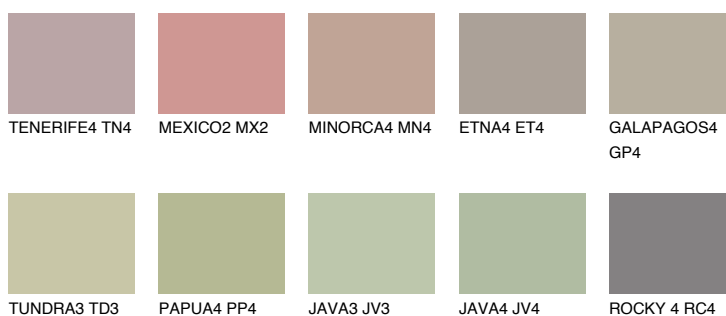

**MAJORCA4 MJ4**43% **TSR** 38%**Kolory uzupełniające****COLOURS****INTENSE**

Więcej informacji o tynkach i farbach na stronie

www.ceresit.pl