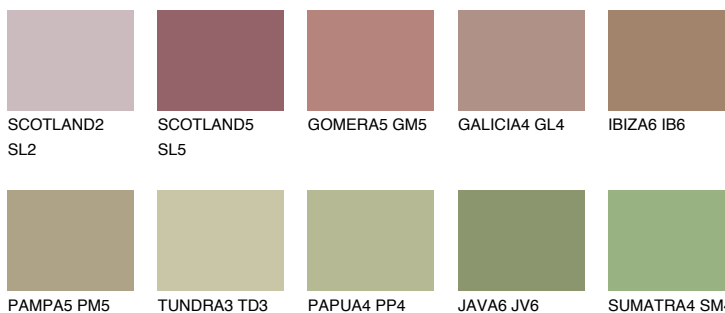

**MAJORCA5 MJ5**☀ 32%   **TSR 29%****Kolory uzupełniające****COLOURS****INTENSE**

Więcej informacji o tynkach i farbach na stronie

[www.ceresit.pl](http://www.ceresit.pl)