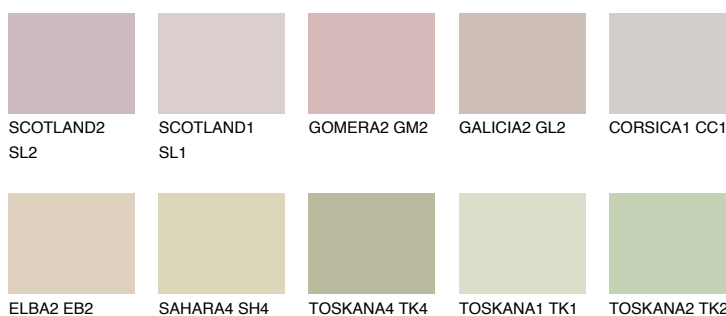


**IBIZA1 IB1**61% **TSR** 57%

Kolory uzupełniające

COLOURS

INTENSE

Więcej informacji o tynkach i farbach na stronie

www.ceresit.pl