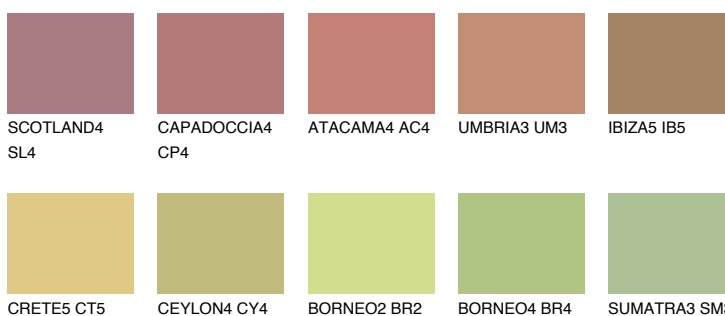

**IBIZA4 IB4**● 37% **TSR 37%**

## Kolory uzupełniające

### COLOURS