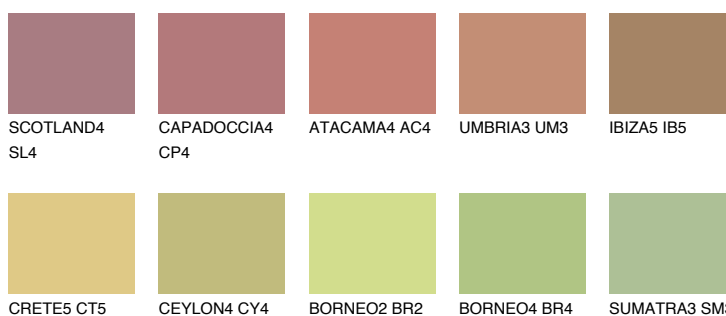

**IBIZA4 IB4**● 37% **TSR 37%**

Kolory uzupełniające

COLOURS

INTENSE

Więcej informacji o tynkach i farbach na stronie

www.ceresit.pl