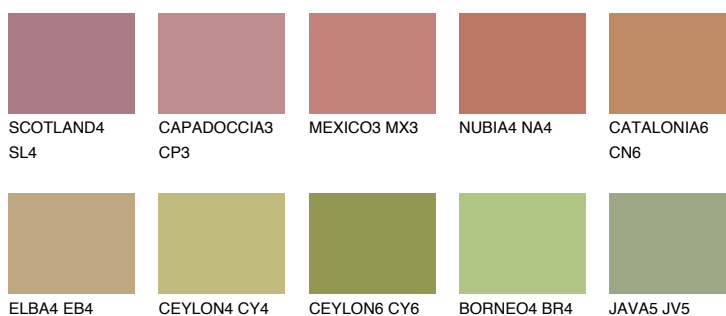

**IBIZA5 IB5**☀ 25% **TSR 25%****Kolory uzupełniające****COLOURS****INTENSE**

Więcej informacji o tynkach i farbach na stronie

www.ceresit.pl