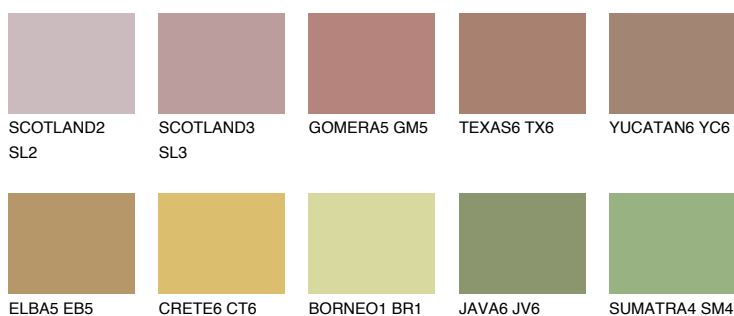

**IBIZA6 IB6**☀ 25% **TSR 24%****Kolory uzupełniające****COLOURS****INTENSE**

Więcej informacji o tynkach i farbach na stronie

www.ceresit.pl