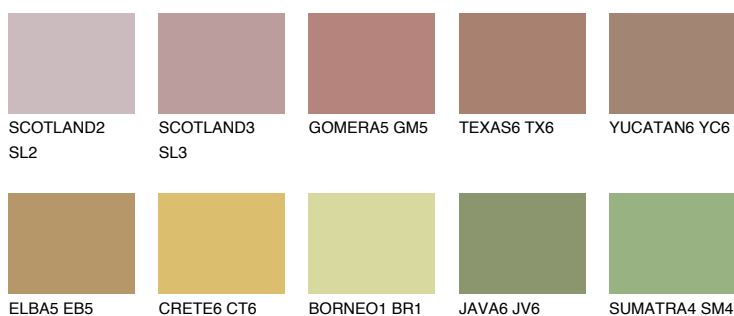

**IBIZA6 IB6**☀ 25% **TSR 24%**

Kolory uzupełniające

COLOURS

INTENSE

Więcej informacji o tynkach i farbach na stronie

www.ceresit.pl