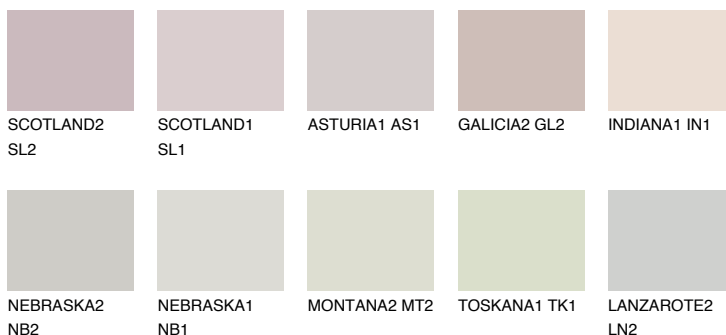

**MALTA1 ML1**62% **TSR** 65%

Kolory uzupełniające

COLOURS

INTENSE

Więcej informacji o tynkach i farbach na stronie

www.ceresit.pl