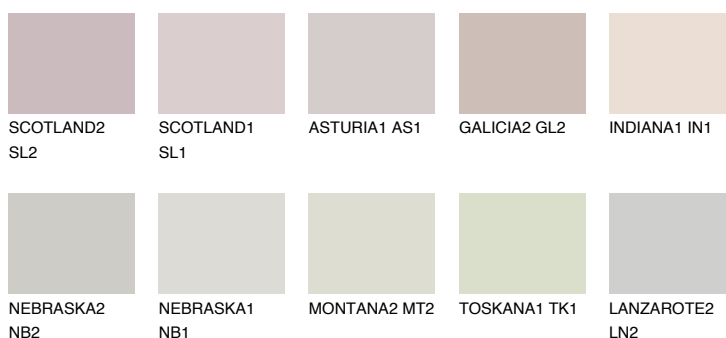

**MALTA1 ML1**62% **TSR** 65%

Kolory uzupełniające

COLOURS

INTENSE

Więcej informacji o tynkach i farbach na stronie

www.ceresit.pl