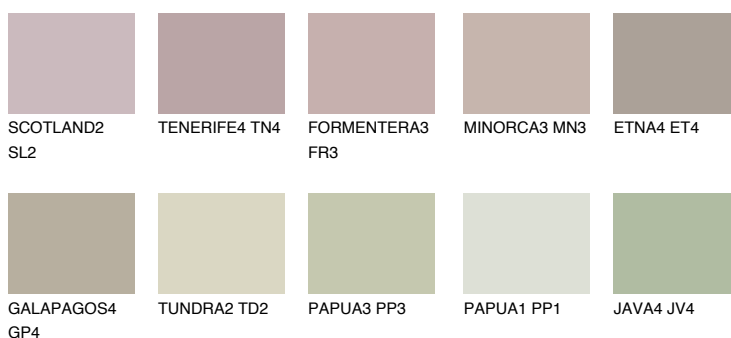


**MALTA3 ML3**● 49% **TSR 44%****Kolory uzupełniające****COLOURS****INTENSE**

Więcej informacji o tynkach i farbach na stronie

www.ceresit.pl