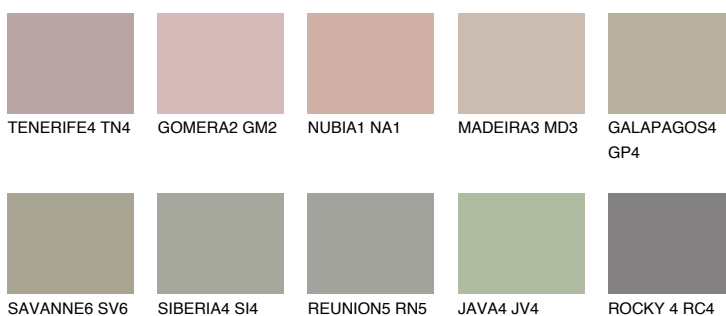

**MALTA4 ML4**● 42% **TSR 36%****Kolory uzupełniające****COLOURS****INTENSE**

Więcej informacji o tynkach i farbach na stronie

www.ceresit.pl