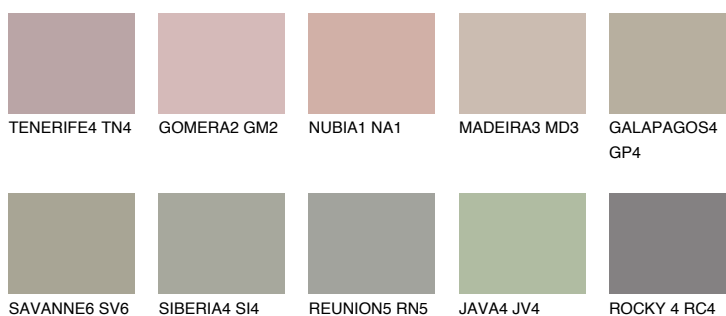

**MALTA4 ML4**● 42% **TSR** 36%**Kolory uzupełniające****COLOURS****INTENSE**

Więcej informacji o tynkach i farbach na stronie

www.ceresit.pl