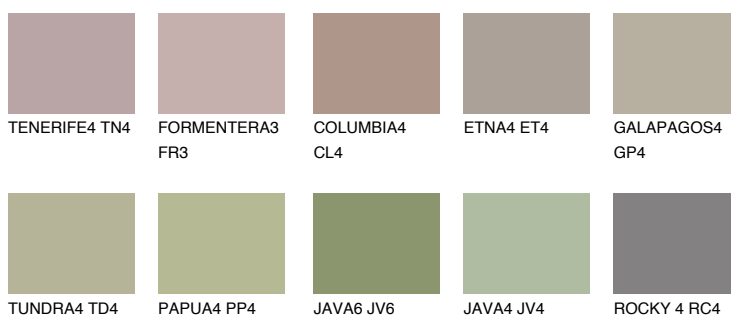

**MALTA5 ML5**☀ 34% **TSR 29%****Kolory uzupełniające****COLOURS****INTENSE**

Więcej informacji o tynkach i farbach na stronie

www.ceresit.pl