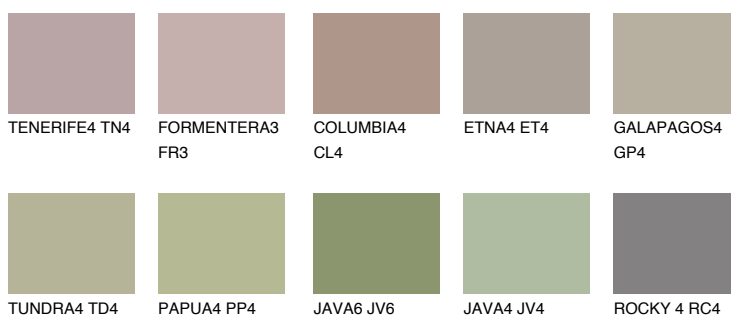

**MALTA5 ML5**☀ 34% **TSR** 29%**Kolory uzupełniające****COLOURS****INTENSE**

Więcej informacji o tynkach i farbach na stronie

www.ceresit.pl