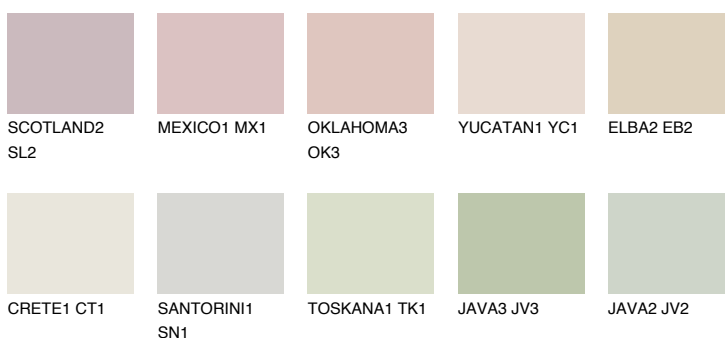


**ELBA1 EB1**73% **TSR** 71%

Kolory uzupełniające

COLOURS

INTENSE

Więcej informacji o tynkach i farbach na stronie

www.ceresit.pl