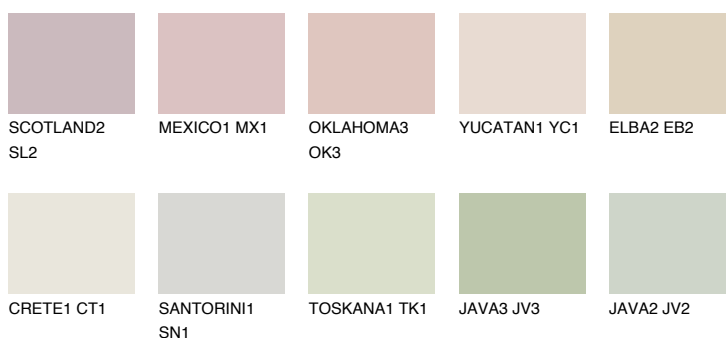


**ELBA1 EB1**73% **TSR** 71%

Kolory uzupełniające

COLOURS

INTENSE

Więcej informacji o tynkach i farbach na stronie

www.ceresit.pl