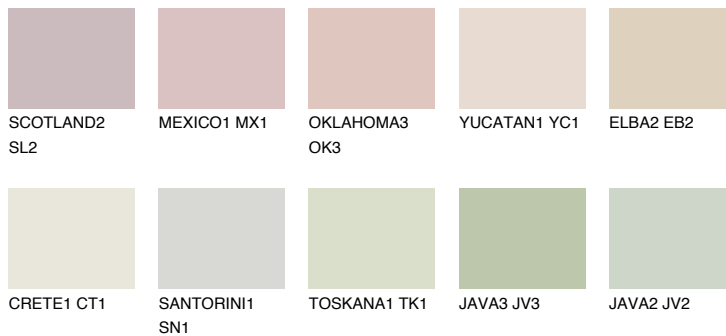


**ELBA1 EB1**73% **TSR** 71%

Kolory uzupełniające

COLOURS

INTENSE

Więcej informacji o tynkach i farbach na stronie

www.ceresit.pl