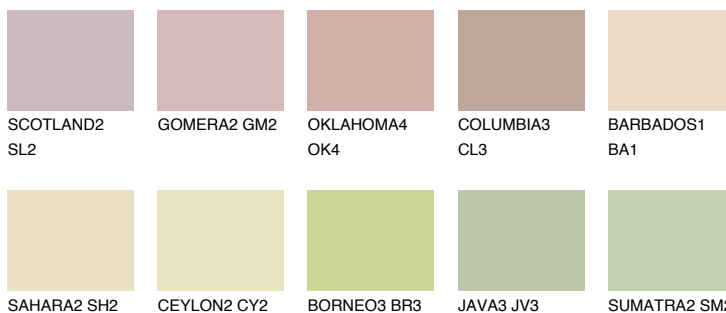

**ELBA3 EB3**51% **TSR** 47%

Kolory uzupełniające

COLOURS

INTENSE

Więcej informacji o tynkach i farbach na stronie

www.ceresit.pl