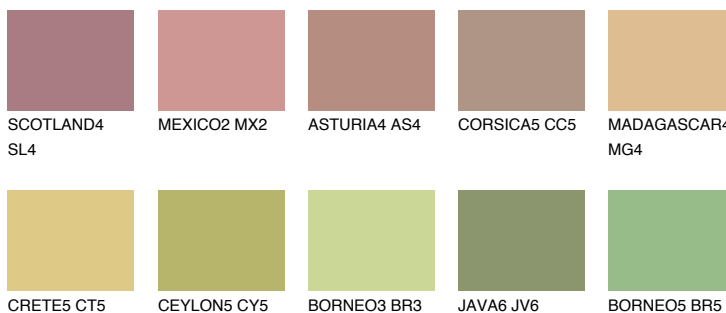

**ELBA4 EB4**40% **TSR** 39%

Kolory uzupełniające

COLOURS

INTENSE

Więcej informacji o tynkach i farbach na stronie

www.ceresit.pl