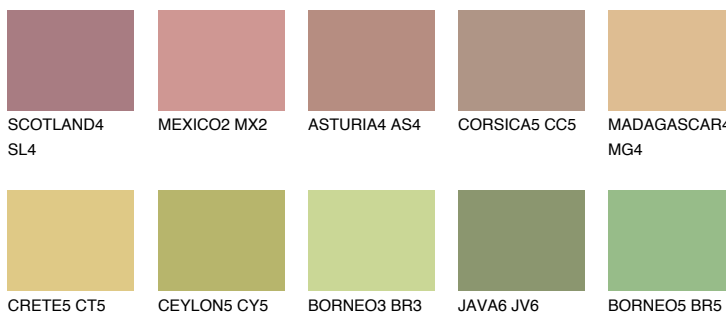

**ELBA4 EB4**☀ 40% **TSR 39%**

## Kolory uzupełniające

### COLOURS