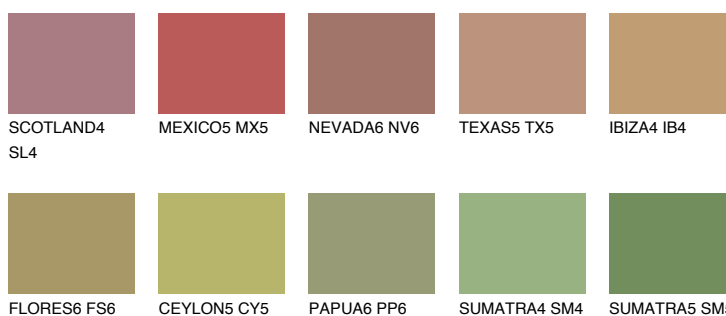

**ELBA5 EB5**☀ 33% **TSR 32%**

Kolory uzupełniające

COLOURS

INTENSE

Więcej informacji o tynkach i farbach na stronie

www.ceresit.pl