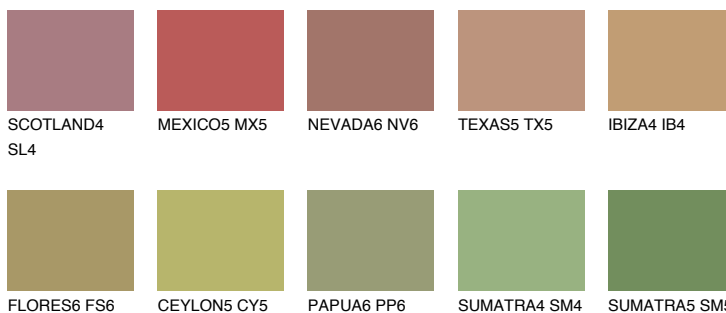

**ELBA5 EB5**☀ 33% **TSR 32%**

Kolory uzupełniające

COLOURS

INTENSE

Więcej informacji o tynkach i farbach na stronie

www.ceresit.pl