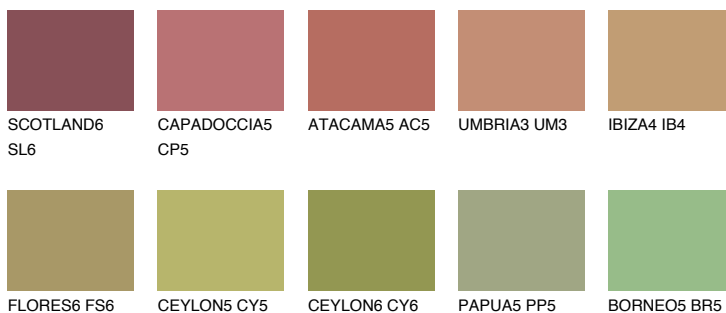

**ELBA6 EB6**☀ 26% **TSR** 24%

Kolory uzupełniające

COLOURS

INTENSE

Więcej informacji o tynkach i farbach na stronie

www.ceresit.pl