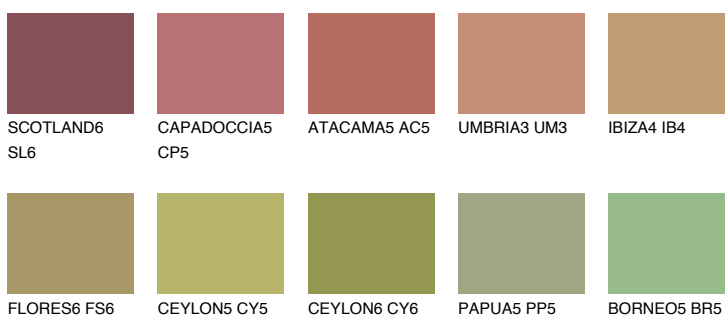

**ELBA6 EB6**☀ 26% **TSR 24%**

Kolory uzupełniające

COLOURS

INTENSE

Więcej informacji o tynkach i farbach na stronie

www.ceresit.pl