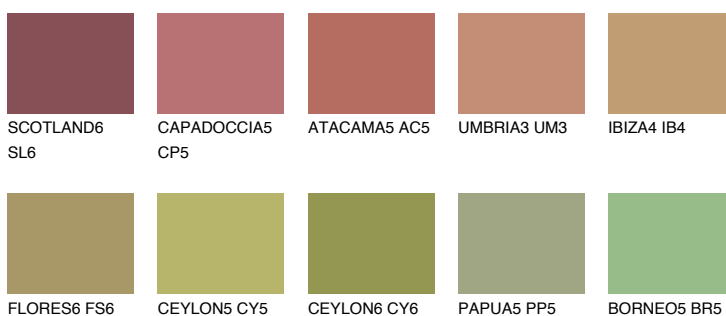

**ELBA6 EB6**☀ 26% **TSR 24%**

Kolory uzupełniające

COLOURS

INTENSE

Więcej informacji o tynkach i farbach na stronie

www.ceresit.pl