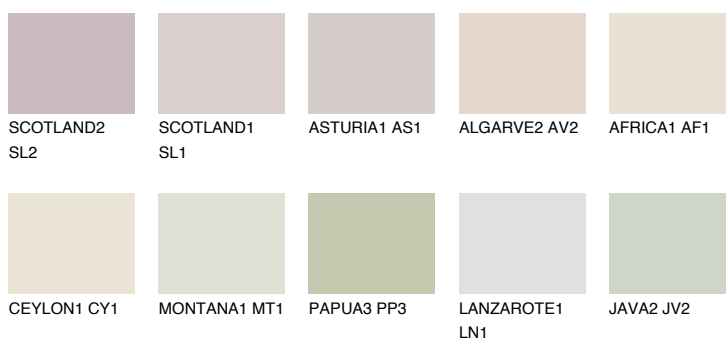


**GALAPAGOS1 GP1**72% **TSR** 63%**Kolory uzupełniające****COLOURS****INTENSE**

Więcej informacji o tynkach i farbach na stronie

www.ceresit.pl