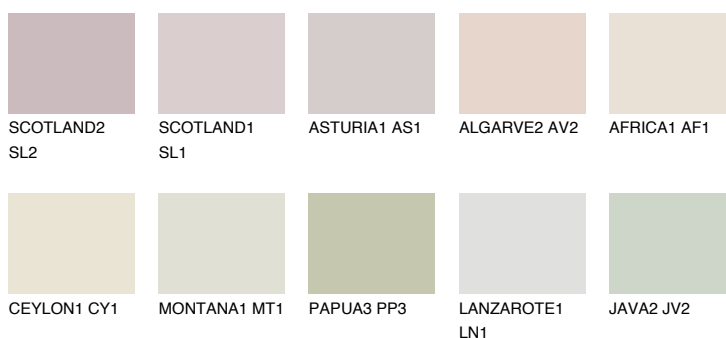


**GALAPAGOS1 GP1**72% **TSR** 63%**Kolory uzupełniające****COLOURS****INTENSE**

Więcej informacji o tynkach i farbach na stronie

[www.ceresit.pl](http://www.ceresit.pl)