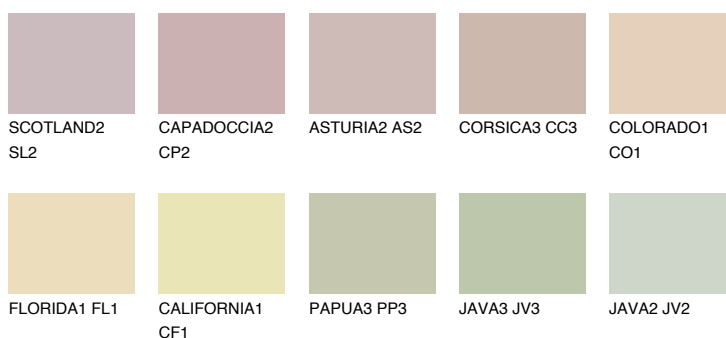

**GALAPAGOS2 GP2**58% **TSR** 53%**Kolory uzupełniające****COLOURS****INTENSE**

Więcej informacji o tynkach i farbach na stronie

www.ceresit.pl