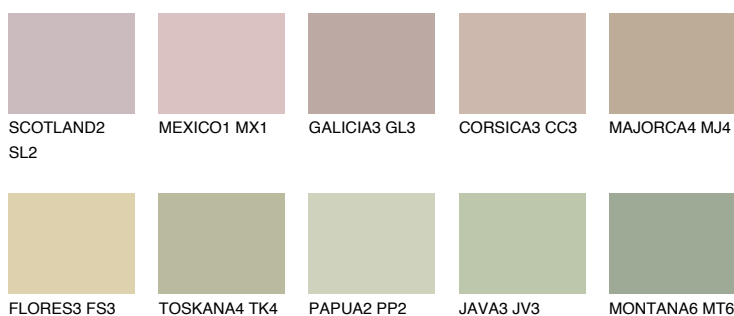

**GALAPAGOS3 GP3**50% **TSR** 45%**Kolory uzupełniające****COLOURS****INTENSE**

Więcej informacji o tynkach i farbach na stronie

www.ceresit.pl