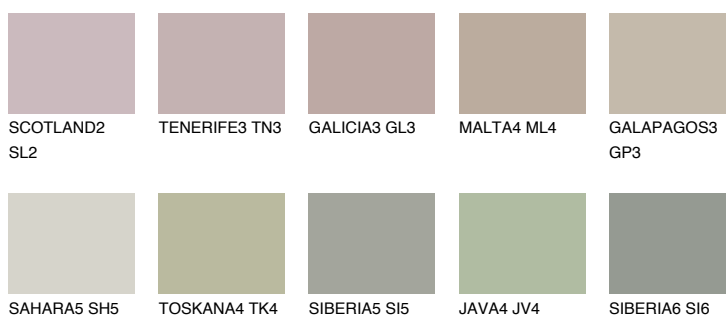

**GALAPAGOS4 GP4**43% **TSR** 38%**Kolory uzupełniające****COLOURS****INTENSE**

Więcej informacji o tynkach i farbach na stronie

[www.ceresit.pl](http://www.ceresit.pl)