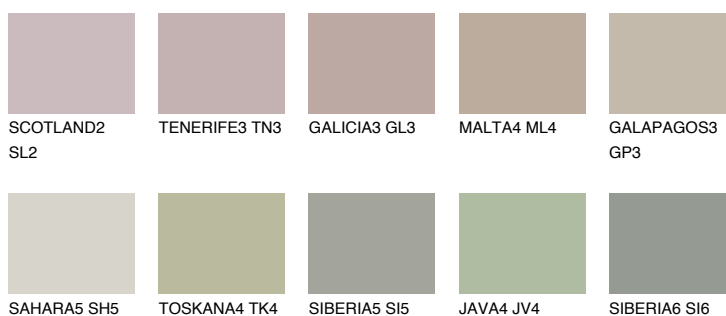

**GALAPAGOS4 GP4**43% **TSR** 38%**Kolory uzupełniające****COLOURS****INTENSE**

Więcej informacji o tynkach i farbach na stronie

www.ceresit.pl