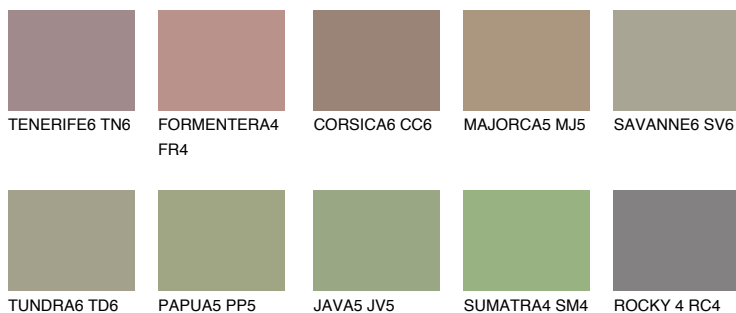

**GALAPAGOS5 GP5**☀ 28%   **TSR** 25%**Kolory uzupełniające****COLOURS****INTENSE**

Więcej informacji o tynkach i farbach na stronie

[www.ceresit.pl](http://www.ceresit.pl)