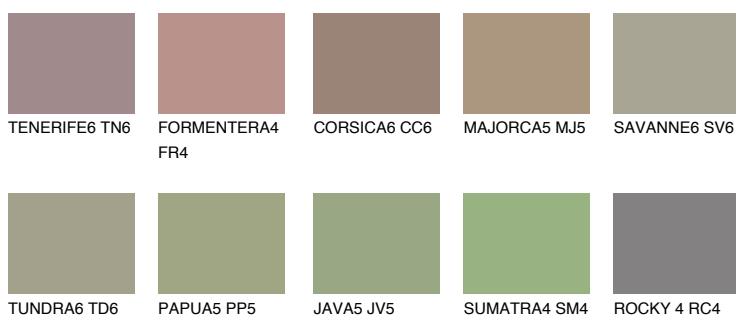

**GALAPAGOS5 GP5**☀ 28% **TSR** 25%**Kolory uzupełniające****COLOURS****INTENSE**

Więcej informacji o tynkach i farbach na stronie

www.ceresit.pl