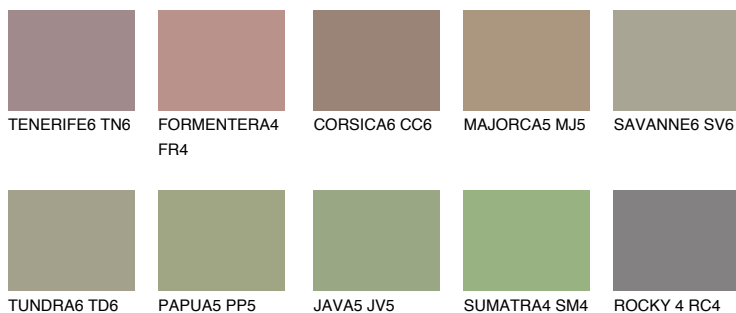

**GALAPAGOS5 GP5**☀ 28% **TSR** 25%**Kolory uzupełniające****COLOURS****INTENSE**

Więcej informacji o tynkach i farbach na stronie

www.ceresit.pl