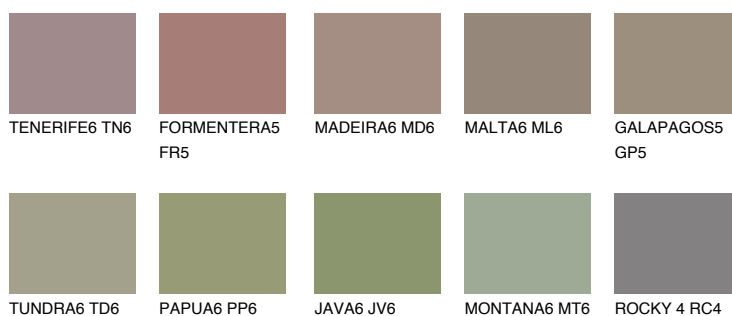


**GALAPAGOS6 GP6**☀ 22%   **TSR 20%****Kolory uzupełniające****COLOURS****INTENSE**

Więcej informacji o tynkach i farbach na stronie

[www.ceresit.pl](http://www.ceresit.pl)