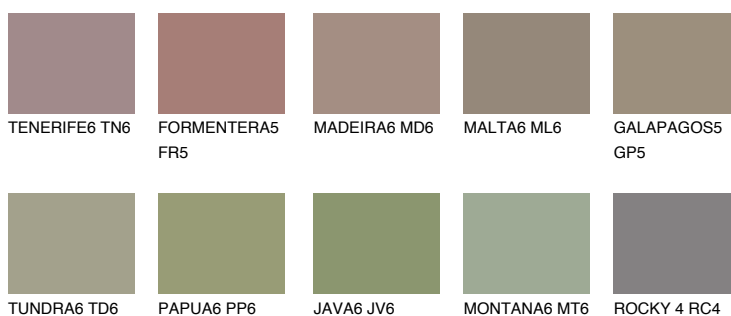


**GALAPAGOS6 GP6**☀ 22%   **TSR 20%****Kolory uzupełniające****COLOURS****INTENSE**

Więcej informacji o tynkach i farbach na stronie

[www.ceresit.pl](http://www.ceresit.pl)