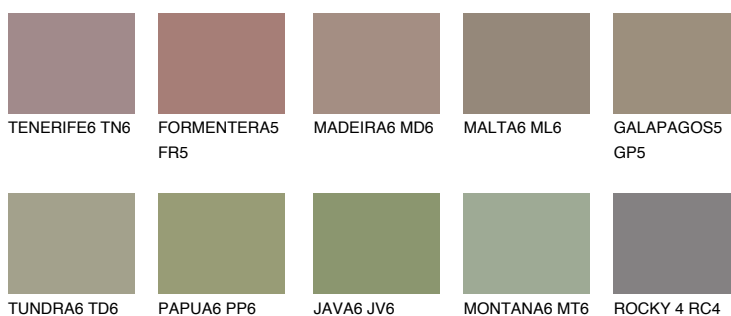


**GALAPAGOS6 GP6**☀ 22% **TSR 20%****Kolory uzupełniające****COLOURS****INTENSE**

Więcej informacji o tynkach i farbach na stronie

www.ceresit.pl