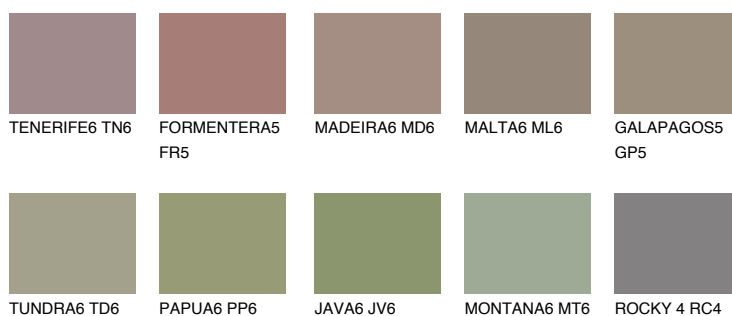


**GALAPAGOS6 GP6**● 22% **TSR 20%****Kolory uzupełniające****COLOURS****INTENSE**

Więcej informacji o tynkach i farbach na stronie

[www.ceresit.pl](http://www.ceresit.pl)