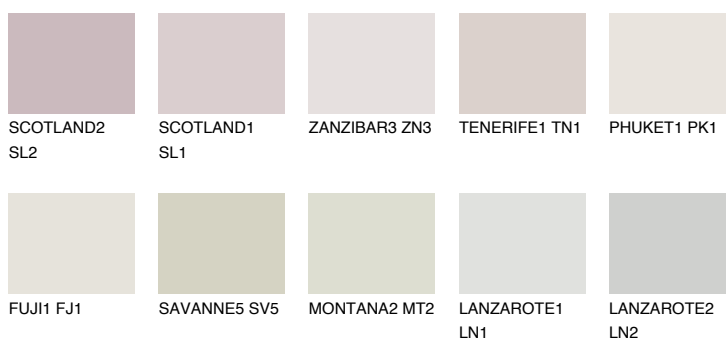


**REUNION1 RN1**76% **TSR** 72%**Kolory uzupełniające****COLOURS****INTENSE**

Więcej informacji o tynkach i farbach na stronie

www.ceresit.pl