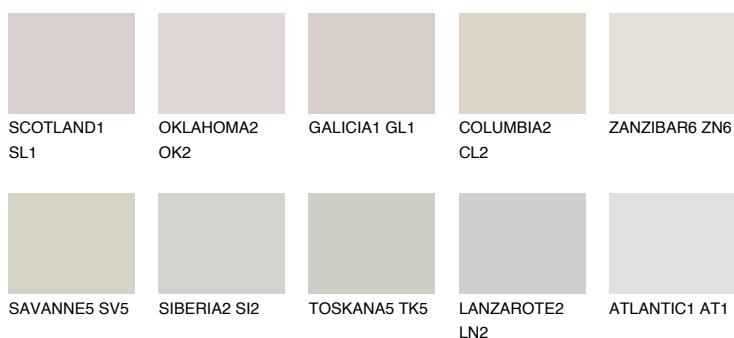

REUNION3 RN359% **TSR** 59%**Kolory uzupełniające****COLOURS****INTENSE**

Więcej informacji o tynkach i farbach na stronie

www.ceresit.pl