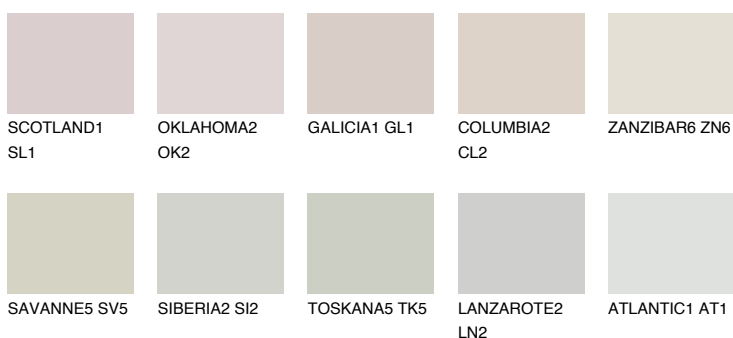

REUNION3 RN359% **TSR** 59%**Kolory uzupełniające****COLOURS****INTENSE**

Więcej informacji o tynkach i farbach na stronie

www.ceresit.pl