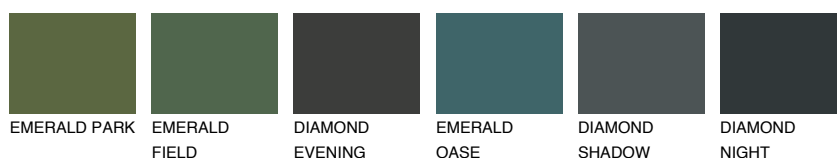

REUNION3 RN359% **TSR** 59%**Kolory uzupełniające****COLOURS****INTENSE**

Więcej informacji o tynkach i farbach na stronie

www.ceresit.pl