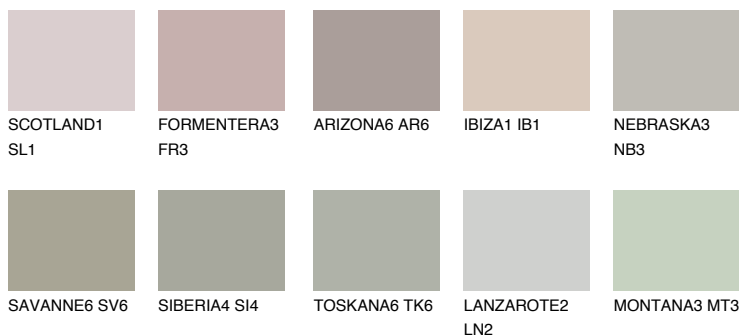

**REUNION4 RN4**● 47% **TSR** 41%**Kolory uzupełniające****COLOURS****INTENSE**

Więcej informacji o tynkach i farbach na stronie

www.ceresit.pl