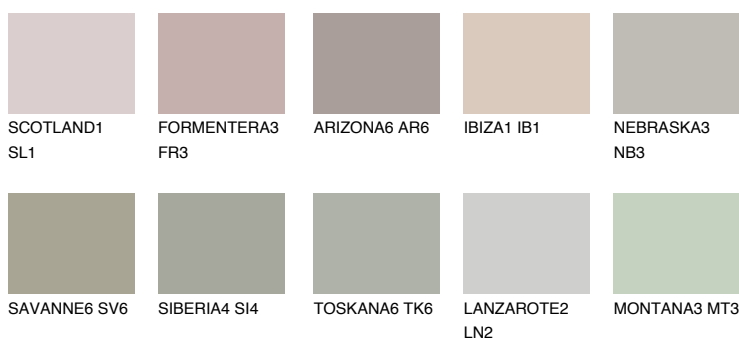

**REUNION4 RN4**● 47% **TSR** 41%**Kolory uzupełniające****COLOURS****INTENSE**

Więcej informacji o tynkach i farbach na stronie

[www.ceresit.pl](http://www.ceresit.pl)