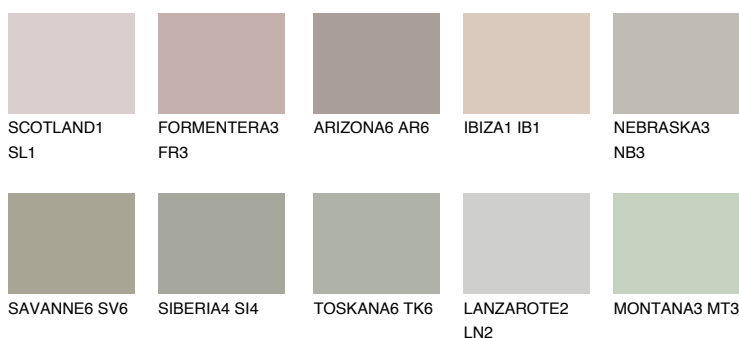

**REUNION4 RN4**● 47% **TSR** 41%**Kolory uzupełniające****COLOURS****INTENSE**

Więcej informacji o tynkach i farbach na stronie

www.ceresit.pl