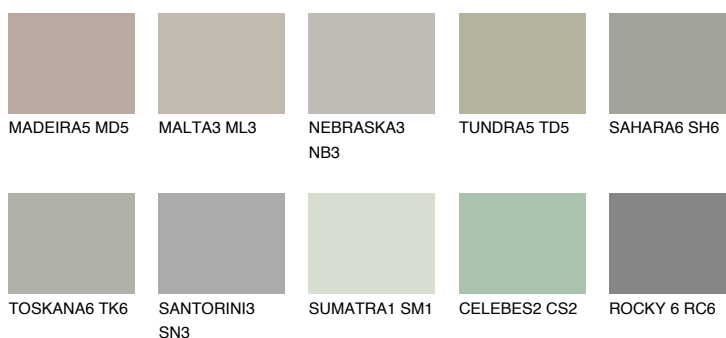

**REUNION5 RN5**36% **TSR** 32%**Kolory uzupełniające****COLOURS****INTENSE**

Więcej informacji o tynkach i farbach na stronie

www.ceresit.pl