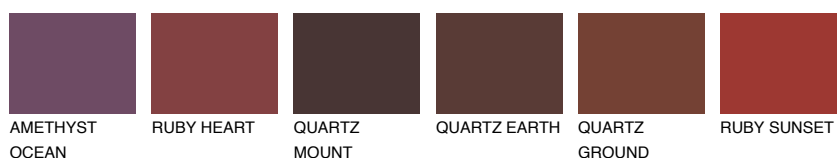

**REUNION6 RN6**☀ 25% **TSR** 21%**Kolory uzupełniające****COLOURS****INTENSE**

Więcej informacji o tynkach i farbach na stronie

[www.ceresit.pl](http://www.ceresit.pl)