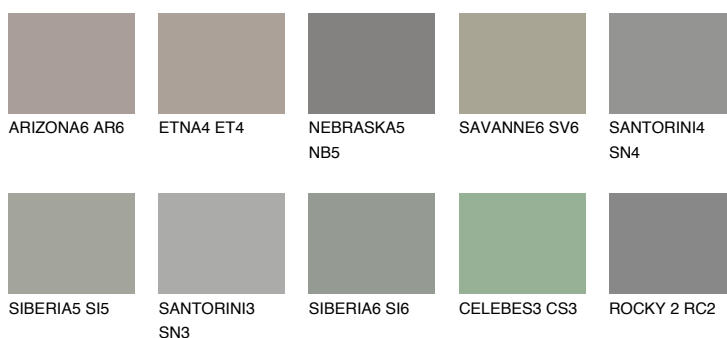

**REUNION6 RN6**☀ 25% **TSR** 21%**Kolory uzupełniające****COLOURS****INTENSE**

Więcej informacji o tynkach i farbach na stronie

[www.ceresit.pl](http://www.ceresit.pl)