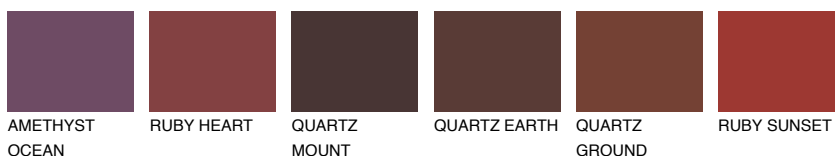

**REUNION6 RN6**☀ 25% **TSR** 21%**Kolory uzupełniające****COLOURS****INTENSE**

Więcej informacji o tynkach i farbach na stronie

[www.ceresit.pl](http://www.ceresit.pl)