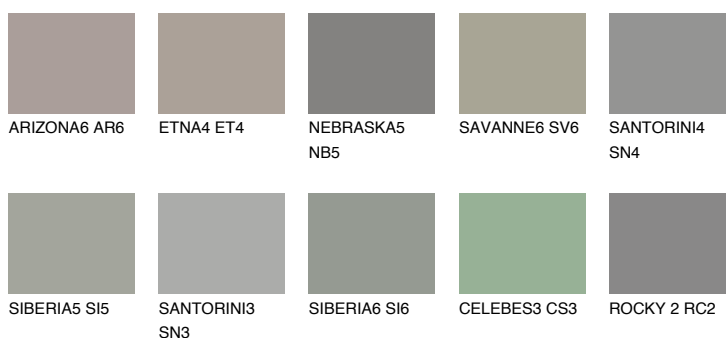

**REUNION6 RN6**☾ 25% **TSR 21%****Kolory uzupełniające****COLOURS****INTENSE**

Więcej informacji o tynkach i farbach na stronie

[www.ceresit.pl](http://www.ceresit.pl)