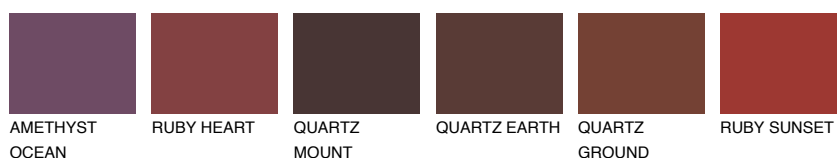

**REUNION6 RN6**☾ 25% **TSR 21%****Kolory uzupełniające****COLOURS****INTENSE**

Więcej informacji o tynkach i farbach na stronie

[www.ceresit.pl](http://www.ceresit.pl)