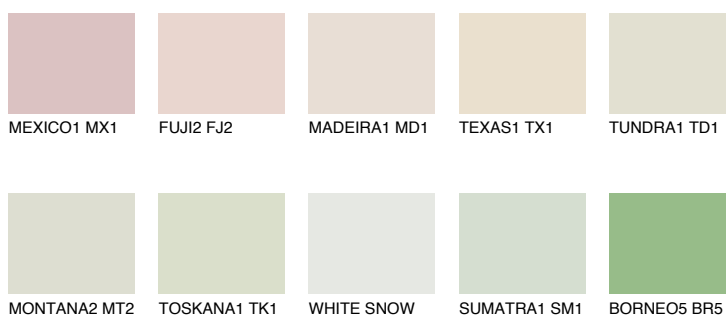


**SAHARA1 SH1**78% **TSR** 73%**Kolory uzupełniające****COLOURS****INTENSE**

Więcej informacji o tynkach i farbach na stronie

www.ceresit.pl