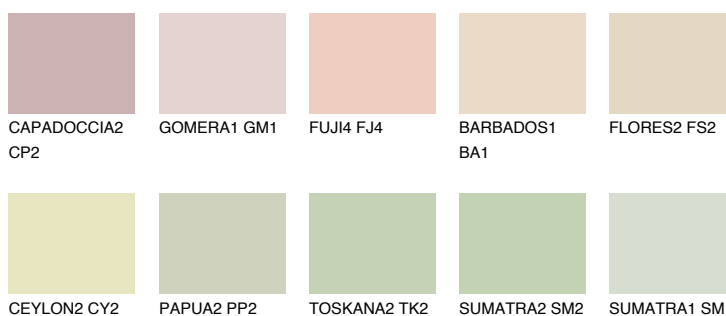


**SAHARA2 SH2**75% **TSR** 71%**Kolory uzupełniające****COLOURS****INTENSE**

Więcej informacji o tynkach i farbach na stronie

www.ceresit.pl