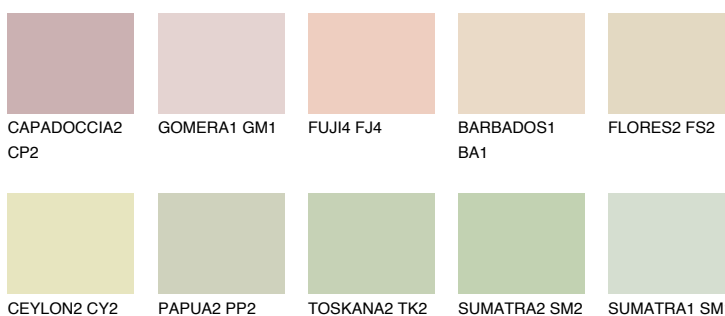


**SAHARA2 SH2**75% **TSR** 71%**Kolory uzupełniające****COLOURS****INTENSE**

Więcej informacji o tynkach i farbach na stronie

www.ceresit.pl