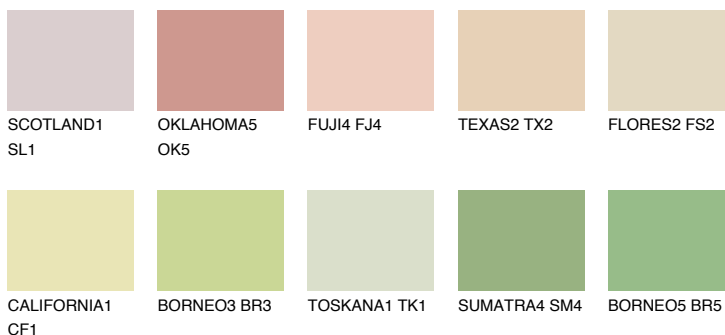

**SAHARA3 SH3**73% **TSR** 69%**Kolory uzupełniające****COLOURS****INTENSE**

Więcej informacji o tynkach i farbach na stronie

www.ceresit.pl