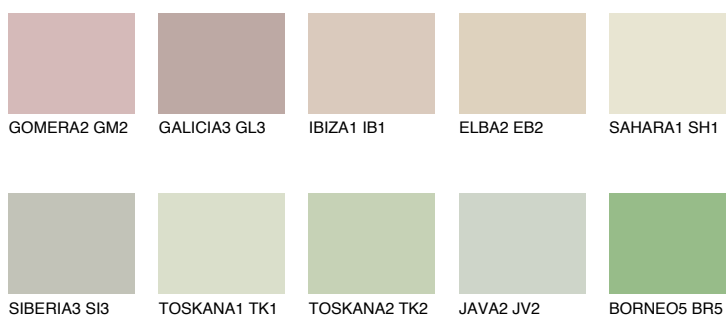

**SAHARA4 SH4**67% **TSR** 67%**Kolory uzupełniające****COLOURS****INTENSE**

Więcej informacji o tynkach i farbach na stronie

www.ceresit.pl