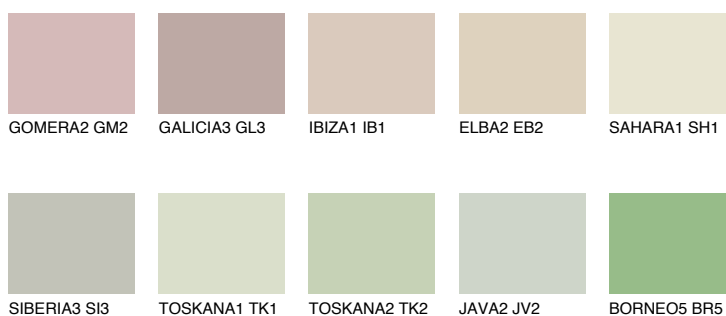

**SAHARA4 SH4**67% **TSR** 67%**Kolory uzupełniające****COLOURS****INTENSE**

Więcej informacji o tynkach i farbach na stronie

[www.ceresit.pl](http://www.ceresit.pl)